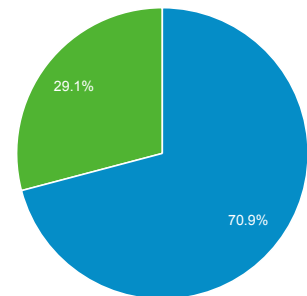

## Overview

Sessions  
**201,507**

Users  
**146,947**

Pageviews  
**481,754**

Pages / Session  
**2.39**

Avg. Session Duration  
**00:02:18**

Bounce Rate  
**61.70%**

% New Sessions  
**70.81%**

■ New Visitor ■ Returning Visitor

Language	Sessions	% Sessions
1. en-us	92,030	45.67%
2. ar	55,434	27.51%
3. en-gb	18,955	9.41%
4. fr	10,135	5.03%
5. ar-ae	9,708	4.82%
6. ar-sa	3,470	1.72%
7. ar-bh	2,456	1.22%
8. ar-eg	2,285	1.13%
9. en	2,026	1.01%
10. fr-fr	1,297	0.64%