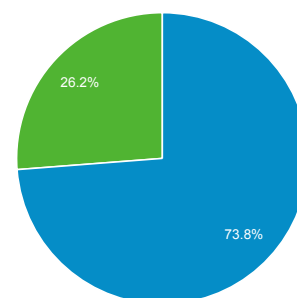

## Overview

Sessions  
**64,108**

Users  
**50,783**

Pageviews  
**148,872**

Pages / Session  
**2.32**

Avg. Session Duration  
**00:02:07**

Bounce Rate  
**62.88%**

% New Sessions  
**73.70%**

■ New Visitor ■ Returning Visitor

Language	Sessions	% Sessions
1. en-us	29,637	46.23%
2. ar	17,447	27.22%
3. en-gb	6,382	9.96%
4. fr	3,315	5.17%
5. ar-ae	2,431	3.79%
6. ar-sa	1,201	1.87%
7. ar-bh	817	1.27%
8. ar-eg	690	1.08%
9. en	549	0.86%
10. fr-fr	446	0.70%