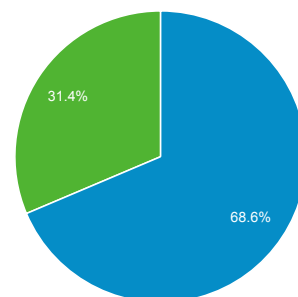

Jul 1, 2014 - Sep 30, 2014

Audience Overview

All Sessions
100.00%

Overview

■ New Visitor ■ Returning Visitor

Language	Sessions	% Sessions
1. en-us	13,547	43.96%
2. ar	7,978	25.89%
3. en-gb	3,405	11.05%
4. ar-ae	2,922	9.48%
5. fr	797	2.59%
6. en	570	1.85%
7. ar-sa	461	1.50%
8. ar-bh	311	1.01%
9. ar-eg	276	0.90%
10. fr-fr	98	0.32%